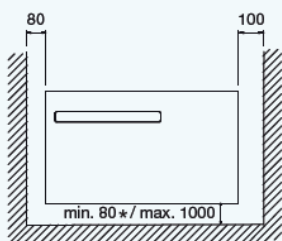

BEFOGLALÓ MÉRETEK (mm)

* Figyelem! A kondenzvíz elvezetésének érdekében tanácsos az egységet legalább 300 mm magasságra szerelni a padlószinttől

TECHNIKAI ADATOK

BELTÉRI EGYSÉG		XDAW-023R-09M25
CIKKSZÁM		7MB070003
Fázis		1-fázis
HŰTÉS		
Névleges teljesítmény	kW	2,35 (1,5-3,0)
Felvett teljesítmény	kW	0,90
EER/Energia besorolás		2,61/A
Működési határok	°C	-10°-43°C Száraz levegő
FŰTÉS		
Névleges teljesítmény	kW	2,36 (1,0-2,8)
Felvett teljesítmény	kW	0,76
COP/Energia besorolás		3,11/A
Működési határok	°C	-15°-24°C Száraz levegő
BELTÉRI EGYSÉG		
Hangnyomás szint 1 m (LS/MS/HS)	dB(A)	29/46/48
Hangerősség	dB(A)	56
Légszállítás	m³/h	480
Párátlanítás	l/h	0,04
Befoglaló méretek (Szél.xMag.xMély.)	mm	965x615x200
Csomagolási méretek (Szél.xMag.xMély.)	mm	1030x765x280
Nettó súly/Bruttó súly	kg	39/41
ENERGIAIGÉNY		
Fázis/Feszültség/Frekvencia		1P/220-240V/50Hz
Tápkábel méret	mm²	3x2,5
Megszakító mérete	A	16
HŰTŐKÖZEG ADATOK		
Gáztöltet/GWP egyenérték (CO2)		R32/675
Töltet mennyiség	kg	0,39

Forgalmazó: