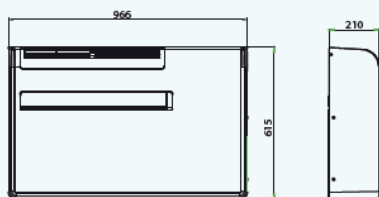

BEFOGLALÓ MÉRETEK (mm)

* Figyelem! A kondenzvíz elvezetésének érdekében tanácsos az egységet legalább 300 mm magasságra szerelni a padlószinttől

TECHNIKAI ADATOK

BELTÉRI EGYSÉG		XDAW-023R-09M25
CIKKSZÁM		7MB070003
Fázis		1-fázis
HŰTÉS		
Névleges teljesítmény	kW	2,35 (1,5-3,0)
Felvett teljesítmény	kW	0,90
EER/Energia besorolás		2,61/A
Működési határok	°C	-10°-43°C Száraz levegő
FŰTÉS		
Névleges teljesítmény	kW	2,36 (1,0-2,8)
Felvett teljesítmény	kW	0,76
COP/Energia besorolás		3,11/A
Működési határok	°C	-15°-24°C Száraz levegő
BELTÉRI EGYSÉG		
Hangnyomás szint 1 m (LS/MS/HS)	dB(A)	29/46/48
Hangerősség	dB(A)	56
Légszállítás	m³/h	480
Párátlanítás	l/h	0,04
Befoglaló méretek (Szél.xMag.xMély.)	mm	965x615x200
Csomagolási méretek (Szél.xMag.xMély.)	mm	1030x765x280
Nettó súly/Bruttó súly	kg	39/41
ENERGIAIGÉNY		
Fázis/Feszültség/Frekvencia		1P/220-240V/50Hz
Tápkábel méret	mm²	3x2,5
Megszakító mérete	A	16
HŰTŐKÖZEG ADATOK		
Gáztöltet/GWP egyenérték (CO2)		R32/675
Töltet mennyiség	kg	0,39

Forgalmazó: