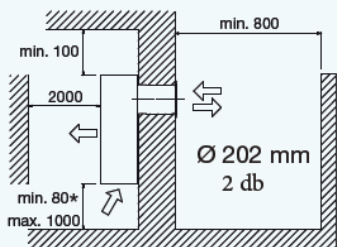

+ « ÚJ TECHNOLÓGIA »

Inverter technológia. Monoblokk (nincs kültéri egység).

BEFOGLALÓ MÉRETEK (mm)

* Figyelem! A kondenzvíz elvezetésének érdekében tanácsos az egységet legalább 300 mm magasságra szerelni a padlószinttől

TECHNIKAI ADATOK

BELTÉRI EGYSÉG		XDAW-023R-09M25
CIKKSZÁM		7MB070003
Fázis		1-fázis
HŰTÉS		
Névleges teljesítmény	kW	2,35 (1,5-3,0)
Felvett teljesítmény	kW	0,90
EER/Energia besorolás		2,61/A
Működési határok	°C	-10°-43°C Száraz levegő
FŰTÉS		
Névleges teljesítmény	kW	2,36 (1,0-2,8)
Felvett teljesítmény	kW	0,76
COP/Energia besorolás		3,11/A
Működési határok	°C	-15°-24°C Száraz levegő
BELTÉRI EGYSÉG		
Hangnyomás szint 1 m (LS/MS/HS)	dB(A)	29/46/48
Hangerősség	dB(A)	56
Légszállítás	m³/h	480
Párátlanítás	l/h	0,04
Befoglaló méretek (Szél.xMag.xMély.)	mm	965x615x200
Csomagolási méretek (Szél.xMag.xMély.)	mm	1030x765x280
Nettó súly/Bruttó súly	kg	39/41
ENERGIAIGÉNY		
Fázis/Feszültség/Frekvencia		1P/220-240V/50Hz
Tápkábel méret	mm²	3x2,5
Megszakító mérete	A	16
HŰTŐKÖZEG ADATOK		
Gáztöltet/GWP egyenérték (CO2)		R32/675
Töltet mennyiség	kg	0,39